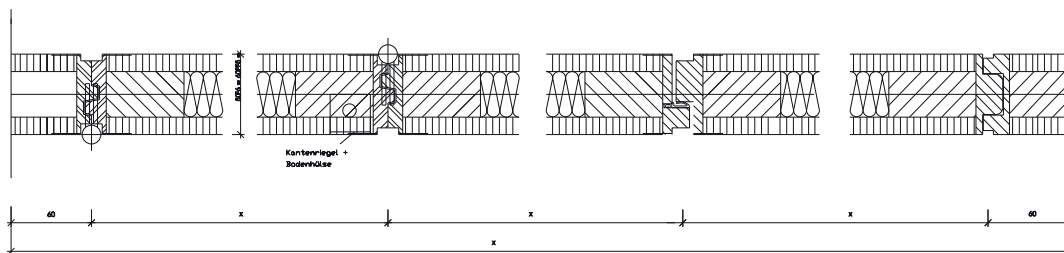

Faltwand g nther F5, F6, F7, F8

Schalld mmung von 25dB bis 38dB

Faltschema / Grundriss

Mittelpunkt-Aufhangung

Exzentrische-Aufhangung

Hohenschnitt

Querschnitt F5 + F6

Querschnitt F7 + F8