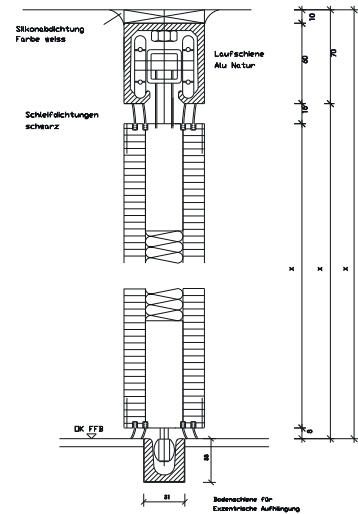

Faltwand g nther F5, F6, F7, F8

Schalld mmung von 25dB bis 38dB

Faltschema / Grundriss

Mittelpunkt-Aufhangung

Exzentrische-Aufhangung

Hohenschnitt

Querschnitt F5 + F6

Querschnitt F7 + F8